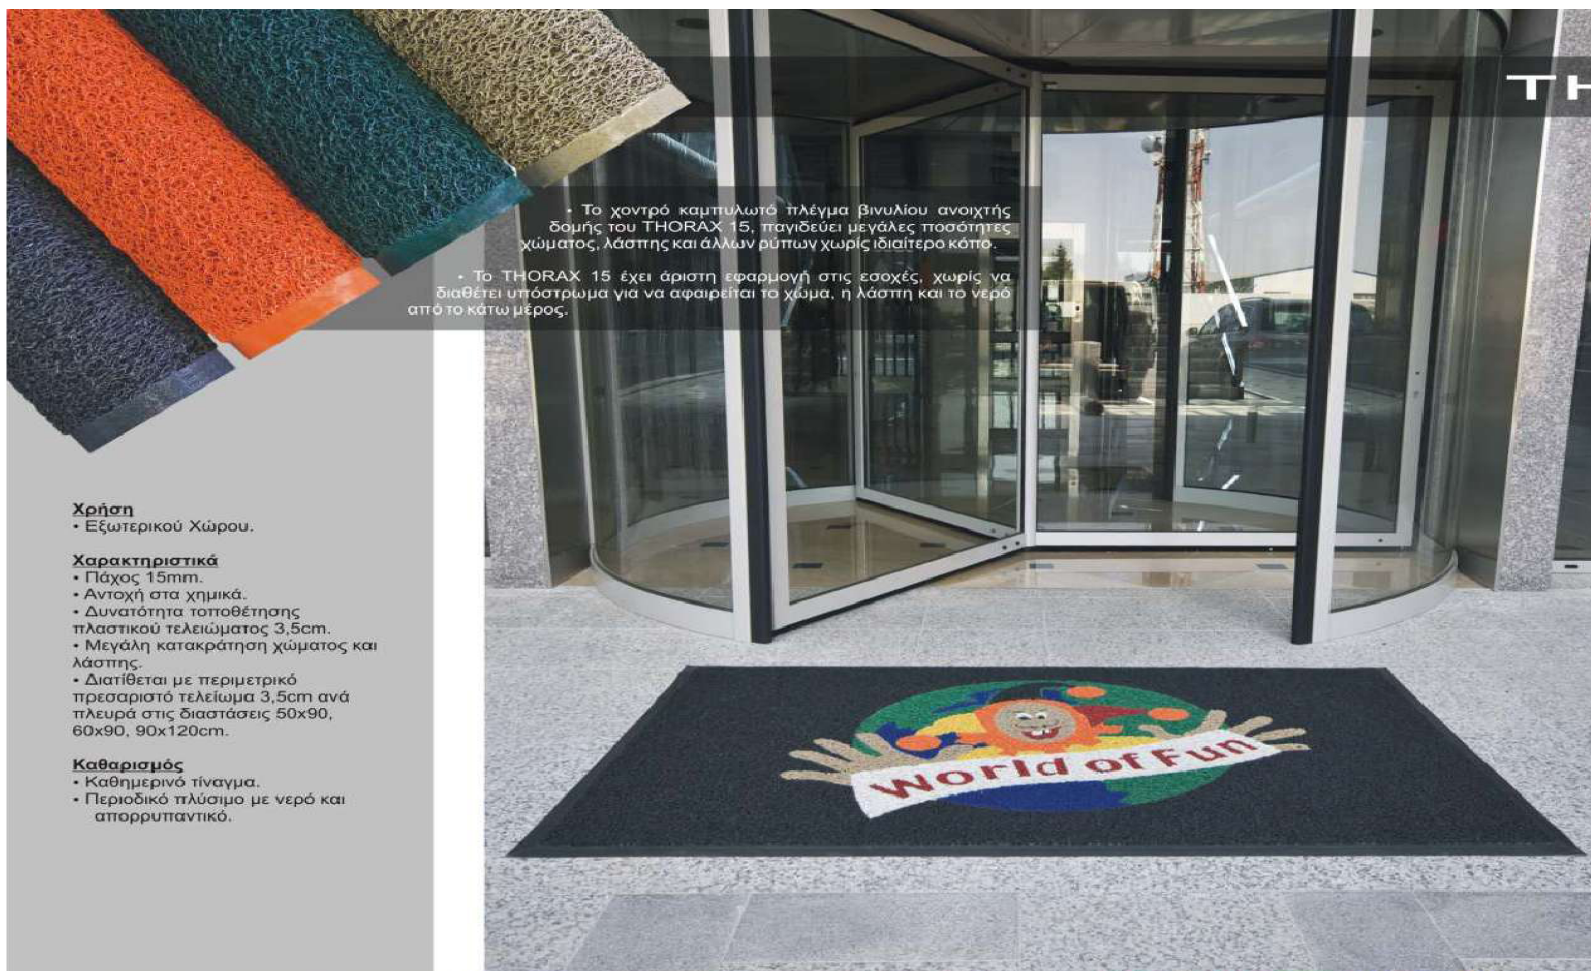

Τιμοκατάλογος για πατάκια 2016

ΔΩΡΕΑΝ ΠΑΡΑΔΟΣΗ ΣΕ ΟΛΗ ΤΗΝ ΕΛΛΑΔΑ! Οι τιμές δεν συμπεριλαμβάνουν τον Φ.Π.Α. Χρόνος Παράδοσης: 8-10 εργασιμες ημέρες.

THORAX 15

ΜΕ ΛΟΓΟΤΥΠΟ

ΠΡΟΤΕΙΝΟΜΕΝΕΣ ΔΙΑΣΤΑΣΕΙΣ	ΤΙΜΗ ΤΕΜΑΧΙΟΥ
50cm X 90cm	134,00 €
60cm X 90cm	136,00 €
80cm X 90cm	161,00 €
90cm X 120cm	218,00 €
90cm X 150cm	274,00 €
90cm X 200cm	315,00 €
90cm X 300cm	420,00 €
120cm X 120cm	290,00 €
120cm X 150cm	349,00 €
120cm X 200cm	369,00 €
120cm X 300cm	498,00 €

ΕΤΟΙΜΑ ΤΑΠΕΤΑ ΧΩΡΙΣ ΛΟΓΟΤΥΠΟ

ΔΙΑΣΤΑΣΕΙΣ	ΤΙΜΗ ΤΕΜΑΧΙΟΥ
50cm X 90cm	29,00 €
60cm X 90cm	33,00 €
90cm X 120cm	79,00 €

ΡΟΛΑ ΜΗΚΟΥΣ 6 ΜΕΤ.

ΦΑΡΔΟΣ	ΤΙΜΗ ΑΝΑ ΤΡΕΧ. ΜΕΤΡΟ
90cm	54,00 €
120cm	75,00 €

ΤΕΛΕΙΩΜΑΤΑ

ΦΑΡΔΟΣ	ΡΟΛΟ	ΤΙΜΗ ΑΝΑ ΤΡΕΧ. ΜΕΤΡΟ
3,5cm	20m	6,00 €

Στις τιμές δεν συμπεριλαμβάνεται ο Φ.Π.Α.

Διατίθεται σε οποιαδήποτε διάσταση κατά παραγγελία

- Το χοντρό καμπυλωτό πλέγμα βινυλίου ανοιχτής δομής του THORAX 15, παγιδεύει μεγάλες ποσότητες χώματος, λάσπης και άλλων ρύπων χωρίς ιδιαίτερο κόπο.
- Το THORAX 15 έχει άριστη εφαρμογή στις εσοχές, χωρίς να διαθέτει υπόστρωμα για να αφαιρείται το χώμα, η λάσπη και το νερό από το κάτω μέρος.

Χρήση

- Εξωτερικού Χώρου.

Χαρακτηριστικά

- Πάχος 15mm.
- Αντοχή στα χημικά.
- Δυνατότητα τοποθέτησης πλαστικού τελειώματος 3,5cm.
- Μεγάλη κατακράτηση χώματος και λάσπης.
- Διατίθεται με περιμετρικό πρεσαριστό τελείωμα 3,5cm ανά πλευρά στις διαστάσεις 50x90, 60x90, 90x120cm.

Καθαρισμός

- Καθημερινό τσίναγμα.
- Περιοδικό πλύσιμο με νερό και απορρυπαντικό.