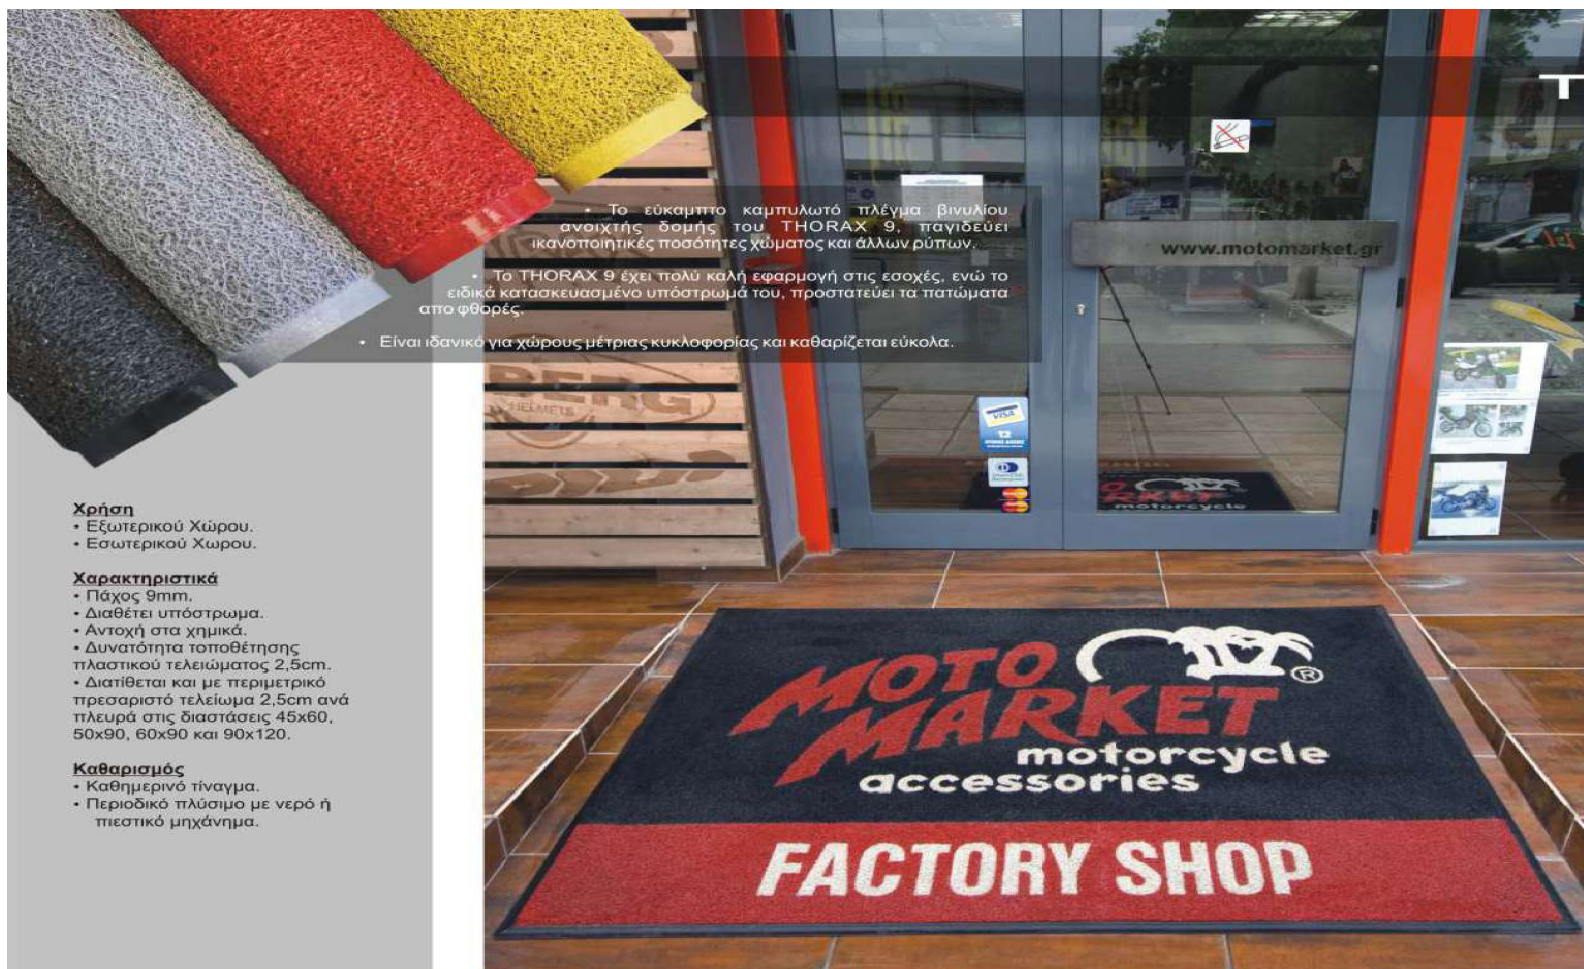

Τιμοκατάλογος για πατάκια 2016

ΔΩΡΕΑΝ ΠΑΡΑΔΟΣΗ ΣΕ ΟΛΗ ΤΗΝ ΕΛΛΑΔΑ! Οι τιμές δεν συμπεριλαμβάνουν τον Φ.Π.Α. Χρόνος Παράδοσης: 8-10 εργασιμες ημέρες.